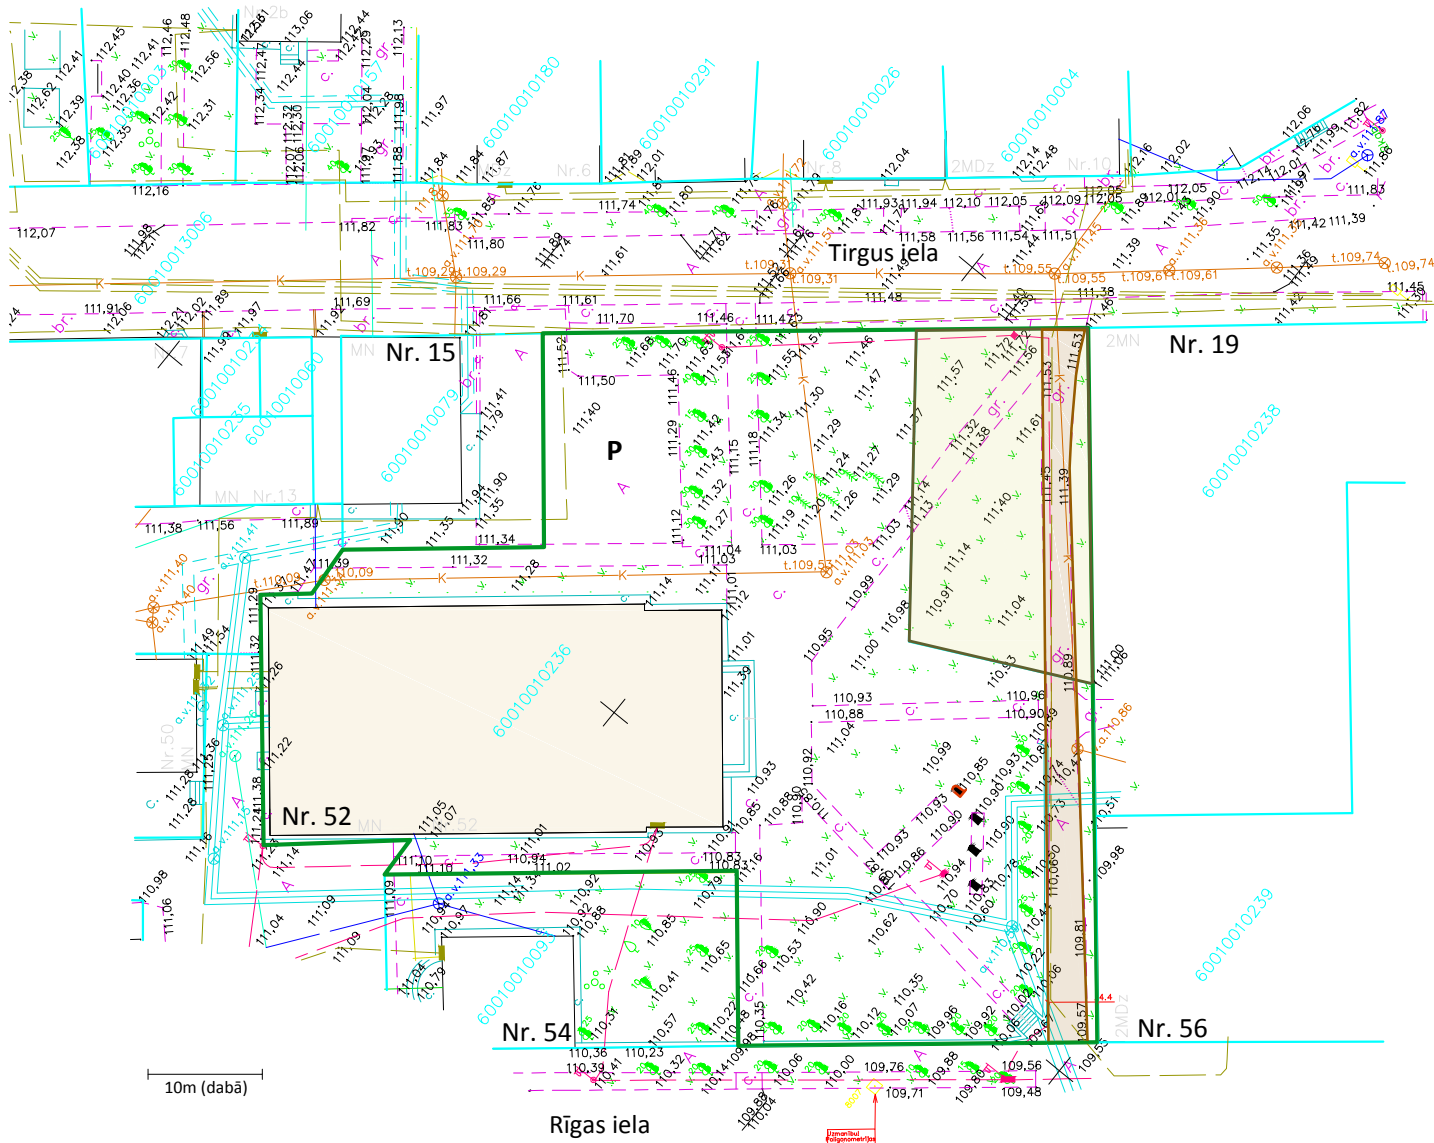

MĒRĶTERITORIJAS SITUĀCIJAS ROBEŽU UN APGRŪTINĀJUMU PLĀNS

APZĪMĒJUMI

	Labiekārtojamā teritorija
	Gājēju ceļiņš
	Autotransporta ceļš
	Servitūta ceļš
	Auto stāvlaukums
	Apgaismojuma stabi
	Apgaismojuma elektrolīnija
	Akas lūka
	Kanalizācijas akas vāks
	Esošie lapu koki
	Esošie skuju koki
	Zāliens
	Piemineklis "Māte Latgale raud"
	Pieminekļi
	Piederošais zemesgabals Turgus ielai 19
	Sporta skolas ēka